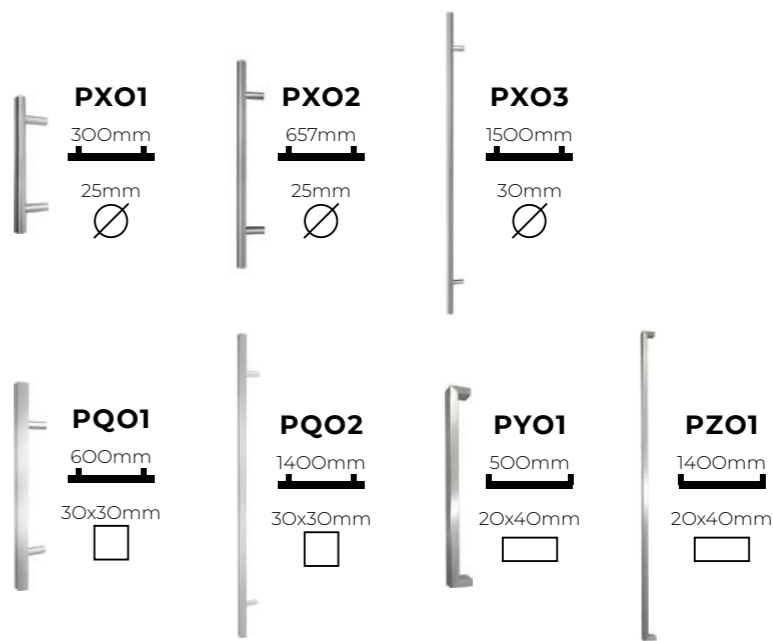

Dormant: 63mm
Buitenkaderstijl: 63mm

Ouvrant monobloc: 75mm
Monobloc deurblad: 75mm

Triple vitrage: 69mm
3-voudig gelaagd veiligheidsglas: 69mm

Serrure type: À crochets 6 points
Barillet sécurité 5 clés +
Crochets anti-dégondage

vue extérieure →
buitenzicht

vue intérieure →
zicht binnen

ORAN

vue extérieure →
buitenzicht

vue intérieure →
zicht binnen

PORTES
VOORDEUREN

ORAN

LUCY

LINA

ISLA

NIKA

DARA

MILA

VIVA

TIRANTS
SIERTREKKERS

vue extérieure →
buitenzicht

← vue intérieure
zicht binnen

POSSIBILITÉS
COMBINATIES

Choisissez la configuration:
Kies uw configuratie:

TYPE DE POSE
OPDEKKING

AUTRES MODÈLES SUR DEMANDE
ANDERE MODELLEN OP AANVRAAG